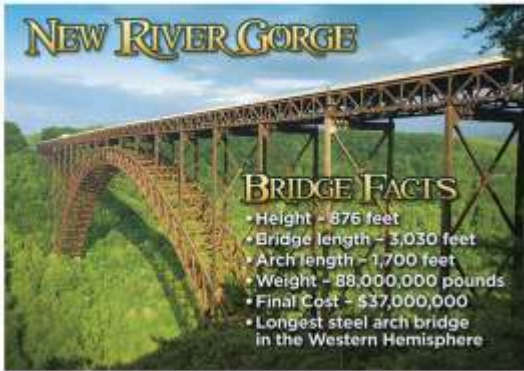

11174
NRG Bridge Magnet